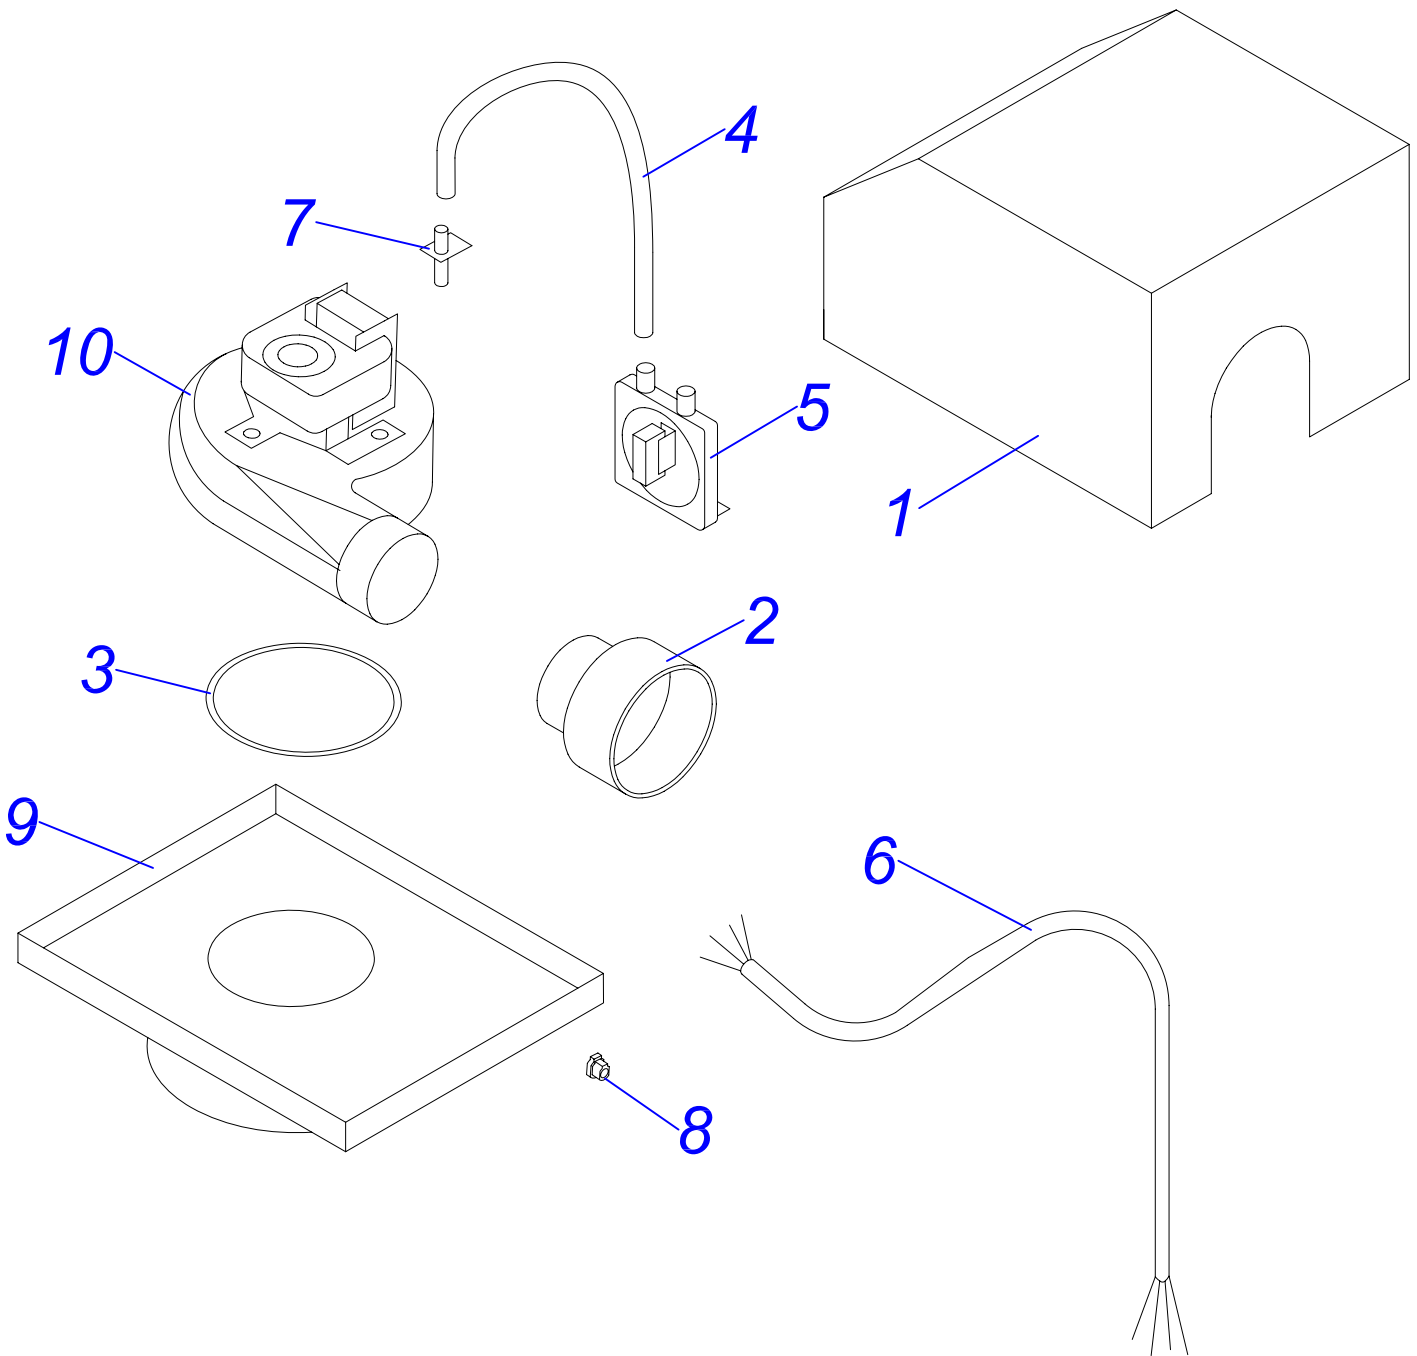

КАТАЛОГ ЗАПАСНЫХ ЧАСТЕЙ

RU

2

**Напольные
КОТЛЫ**

** - немеченные части не указаны как запасные части.*

Напольные котлы

Надставка полутурбо

РТ 20, 30, 40, 50 1

PT 20,30,40,50

Надставка полутурбо PT 20, 30, 40, 50

№	№ для заказа	Название	№	№ для заказа	Название
1	0020044905	Кожух для "полутурбо"(верх.) (20-40)	7	0020033829	Диффузор полутурбо PT (20-40)
	0020044015	Кожух для "полутурбо" PT50 (верх.)		0020044014	Штуцер (50)
2	0020044691	Защитный кожух редуктора, PT20,30,40	8	0020033838	Переходник кабельный - пласт.
	0020043714	Кожух для PT50		9	0020043476
3	0020027509	Прокладка вентилятора	0020033849		Основание турбонасадки 30
4	0020033263	Шланг силиконовый к маностату	0020043532		Основание турбонасадки 40
5	0020025245	Маностат воздуха (20-40)	0020044013		Корпус надставки PT50
	0020027672	Маностат воздуха FH1656B (50)	10	0020025302	Вентилятор GR01090 (20-40)
6	0020033588	Сетевой кабель Q009 KJ		0020034951	Вентилятор RLH120 (50)