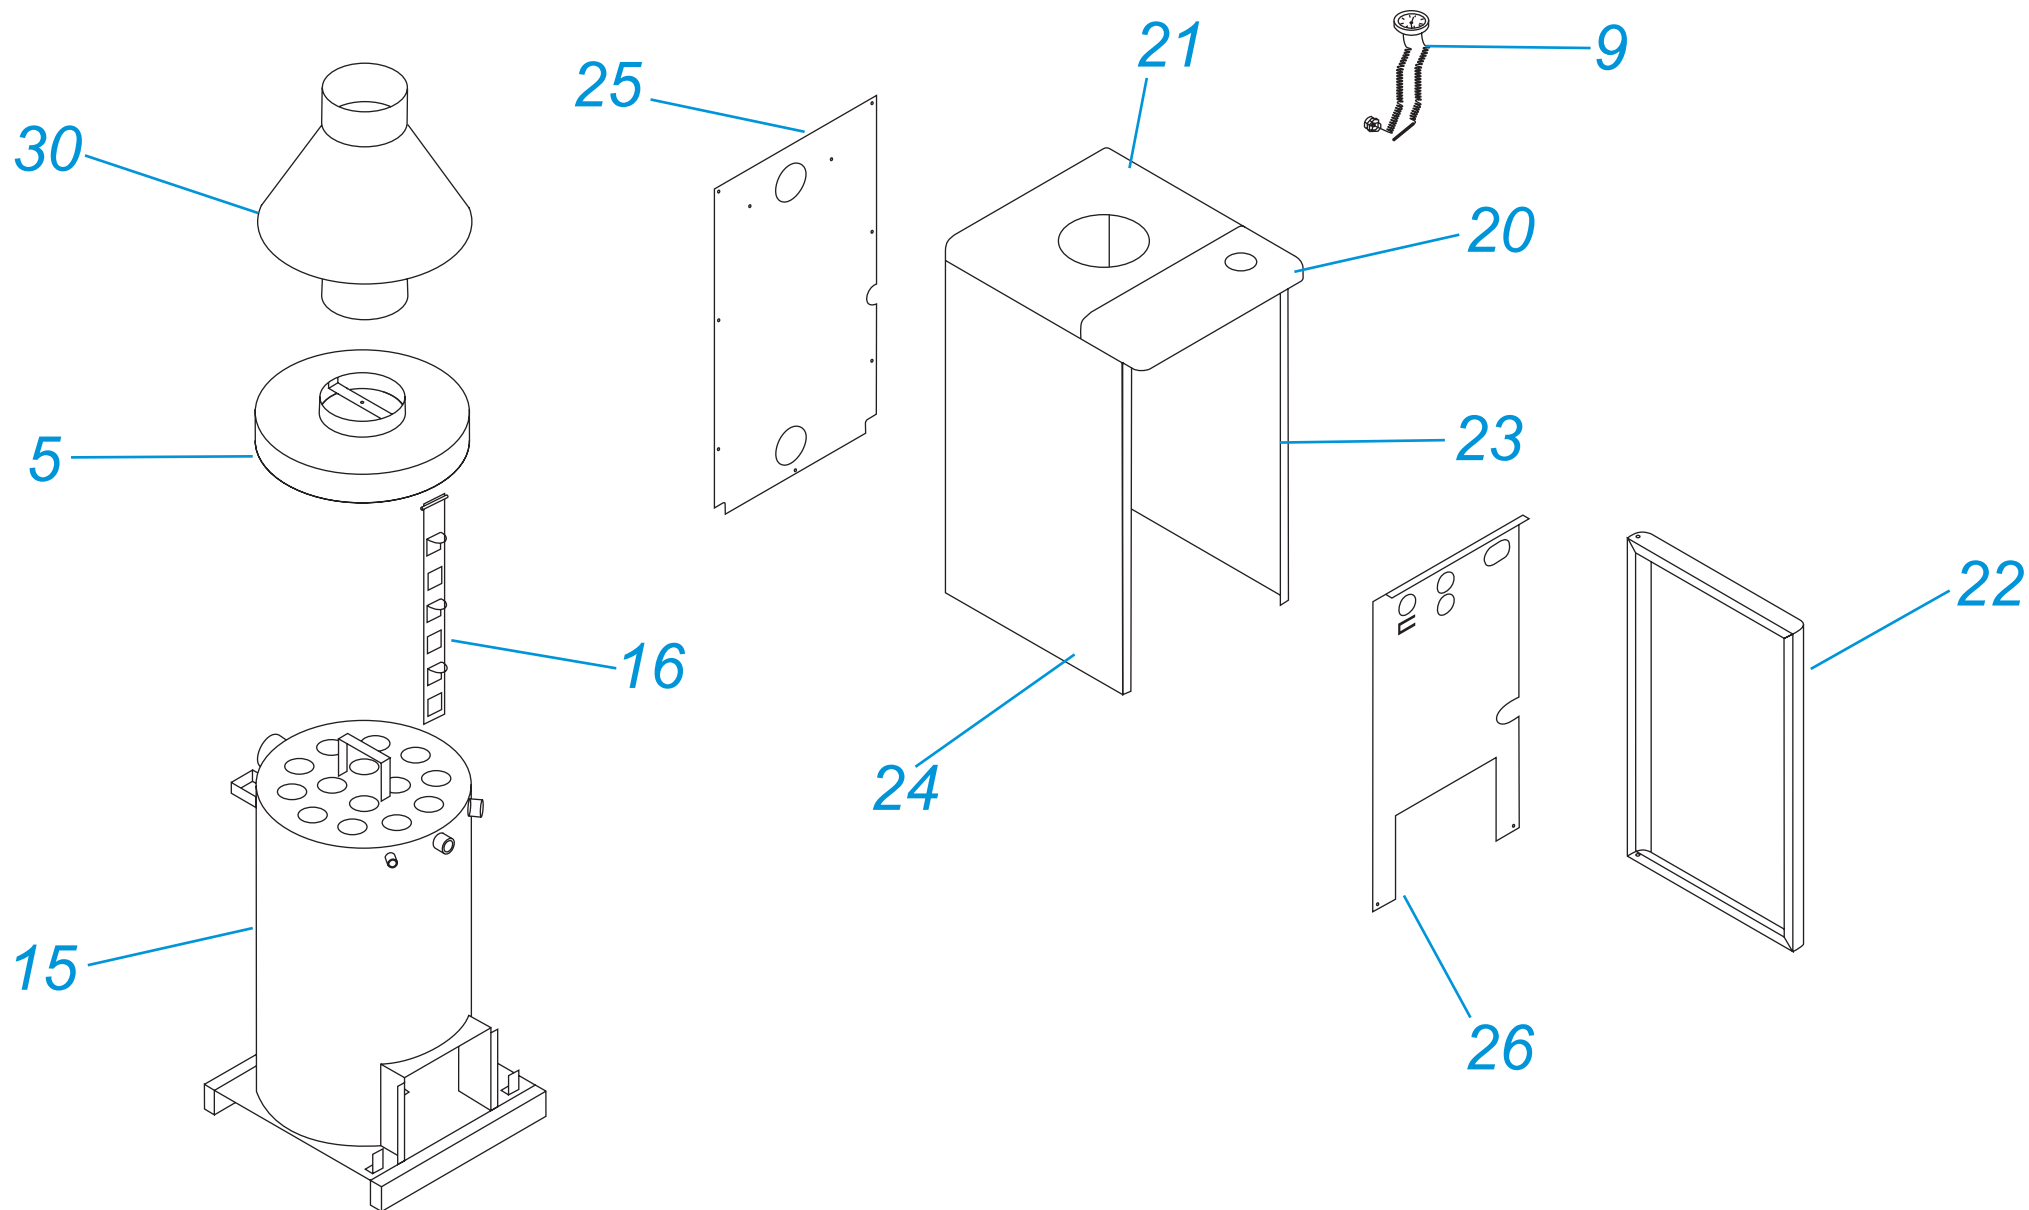

КАТАЛОГ ЗАПАСНЫХ ЧАСТЕЙ

РУ

2

**Напольные
КОТЛЫ**

** - немеченные части не указаны как запасные части.*

Напольные котлы

12,16 KSO

12, 16 KSO

..... 1

12, 16 KSO

12 KSO, 16 KSO

№	№ для заказа	Название	№	№ для заказа	Название
1	0020095631	Гайка пилотной горелки (M10x1 L16 s10)	25	0020095655	Панель облицовки (задняя)
2	0020095632	Кабель для пьезорозжига L 600 HV	26	0020095656	Фальшпанель
3	0020095633	Кабель датчика тяги L	27	0020095657	Датчик тяги 65 °С
4	0020095634	Электрод розжига	28	0020092841	Газогорелочное устройство для 12KSO
5	0020095635	Коллектор продуктов сгорания	29	0020092842	Газогорелочное устройство для 16KSO
6	0020095636	Аварийный термостат 95 °С	30	0010013625	Прерыватель тяги для KSO
7	0020095637	Пьезовоспламенитель	31		
8	0020095638	Термопара SIT	32		
9	0020095639	Термоманометер	33		
10	0020095640	Горелка пилотная 0,160,118	34		
11	0020095641	Клапан магнитный 0.006.441 (630)	35		
12	0020095642	Горелка P64AB 36034 N-8 кВт	36		
13	0020095643	Горелка P64AB 36035 N-10 кВт	37		
14	0020095644	Газовый клапан EuroSIT 630 с термобалоном	38		
15	0020095645	Теплообменник	39		
16	0020095646	Турбулизатор	40		
17	0020095647	Сопло 2,5мм	41		
18	0020095648	Сопло 2,3мм	42		
19	0020095649	Гибкий шланг	43		
20	0020095650	Панель облицовки (пластмассовая)	44		
21	0020095651	Панель облицовки (верхняя)	45		
22	0020095652	Дверь	46		
23	0020095653	Панель облицовки (левая)	47		
24	0020095654	Панель облицовки (правая)	48		